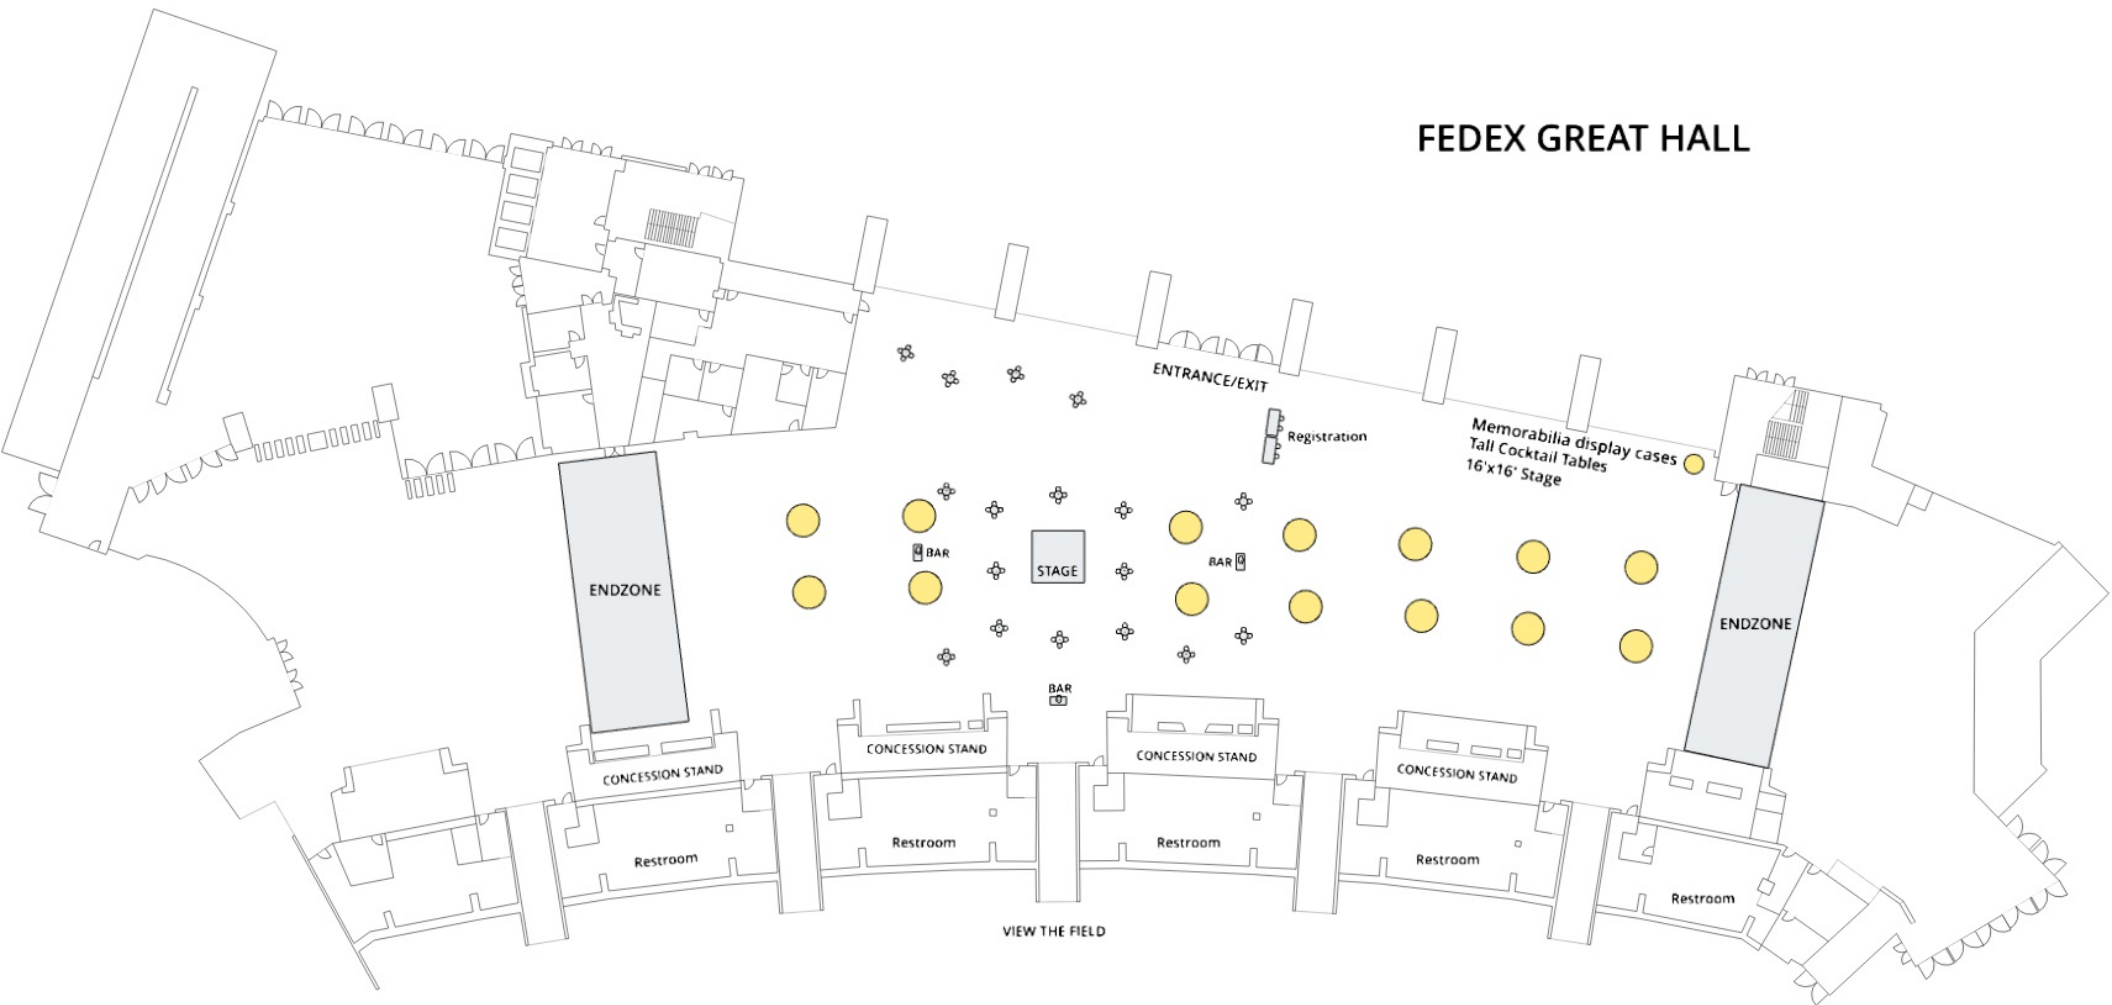

FEDEX GREAT HALL

50 Feet